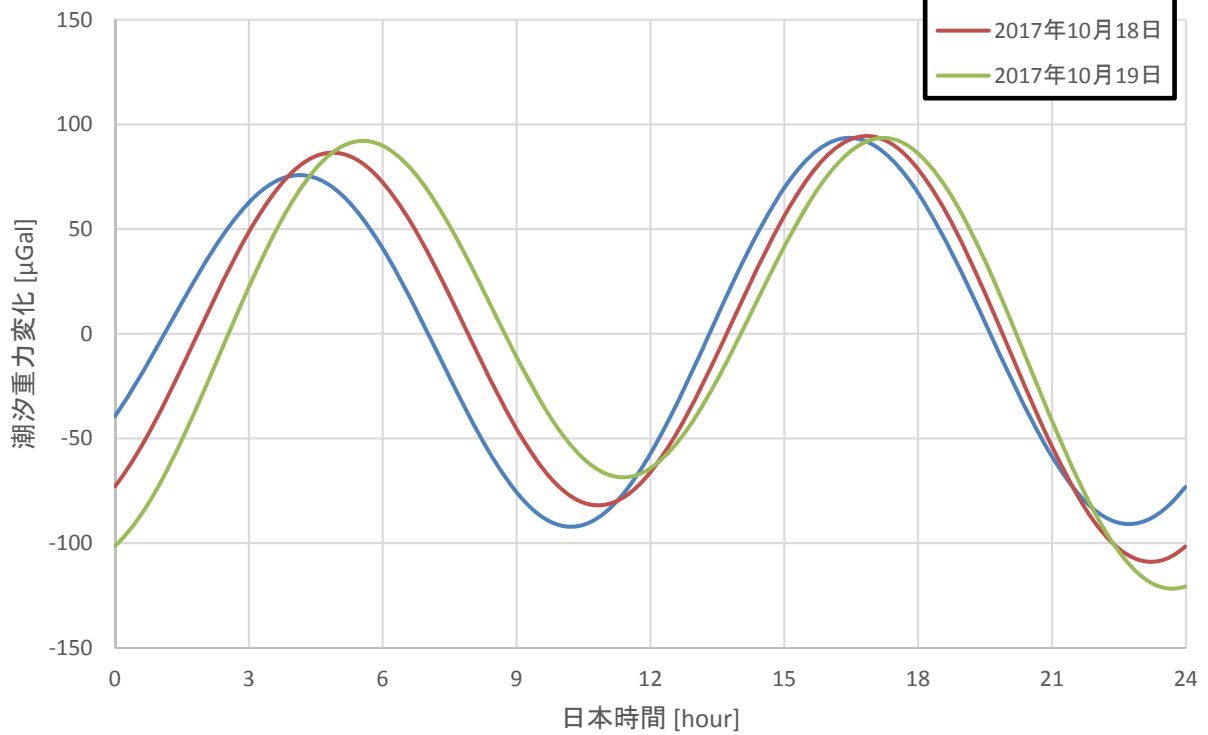

京都の潮汐重力変化(物理量)

HH:MM	mGal	HH:MM	mGal	HH:MM	mGal	HH:MM	mGal	HH:MM	mGal	HH:MM	mGal
13:00	-0.031	13:30	-0.010	14:00	0.013	14:30	0.036	15:00	0.056	15:30	0.073
13:01	-0.031	13:31	-0.009	14:01	0.014	14:31	0.037	15:01	0.057	15:31	0.074
13:02	-0.030	13:32	-0.008	14:02	0.015	14:32	0.037	15:02	0.058	15:32	0.074
13:03	-0.029	13:33	-0.007	14:03	0.016	14:33	0.038	15:03	0.058	15:33	0.075
13:04	-0.029	13:34	-0.006	14:04	0.016	14:34	0.039	15:04	0.059	15:34	0.075
13:05	-0.028	13:35	-0.006	14:05	0.017	14:35	0.039	15:05	0.059	15:35	0.076
13:06	-0.027	13:36	-0.005	14:06	0.018	14:36	0.040	15:06	0.060	15:36	0.076
13:07	-0.026	13:37	-0.004	14:07	0.019	14:37	0.041	15:07	0.061	15:37	0.077
13:08	-0.026	13:38	-0.003	14:08	0.020	14:38	0.042	15:08	0.061	15:38	0.077
13:09	-0.025	13:39	-0.003	14:09	0.020	14:39	0.042	15:09	0.062	15:39	0.078
13:10	-0.024	13:40	-0.002	14:10	0.021	14:40	0.043	15:10	0.062	15:40	0.078
13:11	-0.024	13:41	-0.001	14:11	0.022	14:41	0.044	15:11	0.063	15:41	0.079
13:12	-0.023	13:42	0.000	14:12	0.023	14:42	0.044	15:12	0.064	15:42	0.079
13:13	-0.022	13:43	0.000	14:13	0.023	14:43	0.045	15:13	0.064	15:43	0.079
13:14	-0.021	13:44	0.001	14:14	0.024	14:44	0.046	15:14	0.065	15:44	0.080
13:15	-0.021	13:45	0.002	14:15	0.025	14:45	0.046	15:15	0.065	15:45	0.080
13:16	-0.020	13:46	0.003	14:16	0.026	14:46	0.047	15:16	0.066	15:46	0.081
13:17	-0.019	13:47	0.003	14:17	0.026	14:47	0.048	15:17	0.066	15:47	0.081
13:18	-0.018	13:48	0.004	14:18	0.027	14:48	0.048	15:18	0.067	15:48	0.081
13:19	-0.018	13:49	0.005	14:19	0.028	14:49	0.049	15:19	0.068	15:49	0.082
13:20	-0.017	13:50	0.006	14:20	0.029	14:50	0.050	15:20	0.068	15:50	0.082
13:21	-0.016	13:51	0.007	14:21	0.029	14:51	0.050	15:21	0.069	15:51	0.083
13:22	-0.015	13:52	0.007	14:22	0.030	14:52	0.051	15:22	0.069	15:52	0.083
13:23	-0.015	13:53	0.008	14:23	0.031	14:53	0.052	15:23	0.070	15:53	0.083
13:24	-0.014	13:54	0.009	14:24	0.031	14:54	0.052	15:24	0.070	15:54	0.084
13:25	-0.013	13:55	0.010	14:25	0.032	14:55	0.053	15:25	0.071	15:55	0.084
13:26	-0.013	13:56	0.010	14:26	0.033	14:56	0.054	15:26	0.071	15:56	0.085
13:27	-0.012	13:57	0.011	14:27	0.034	14:57	0.054	15:27	0.072	15:57	0.085
13:28	-0.011	13:58	0.012	14:28	0.034	14:58	0.055	15:28	0.072	15:58	0.085
13:29	-0.010	13:59	0.013	14:29	0.035	14:59	0.056	15:29	0.073	15:59	0.086